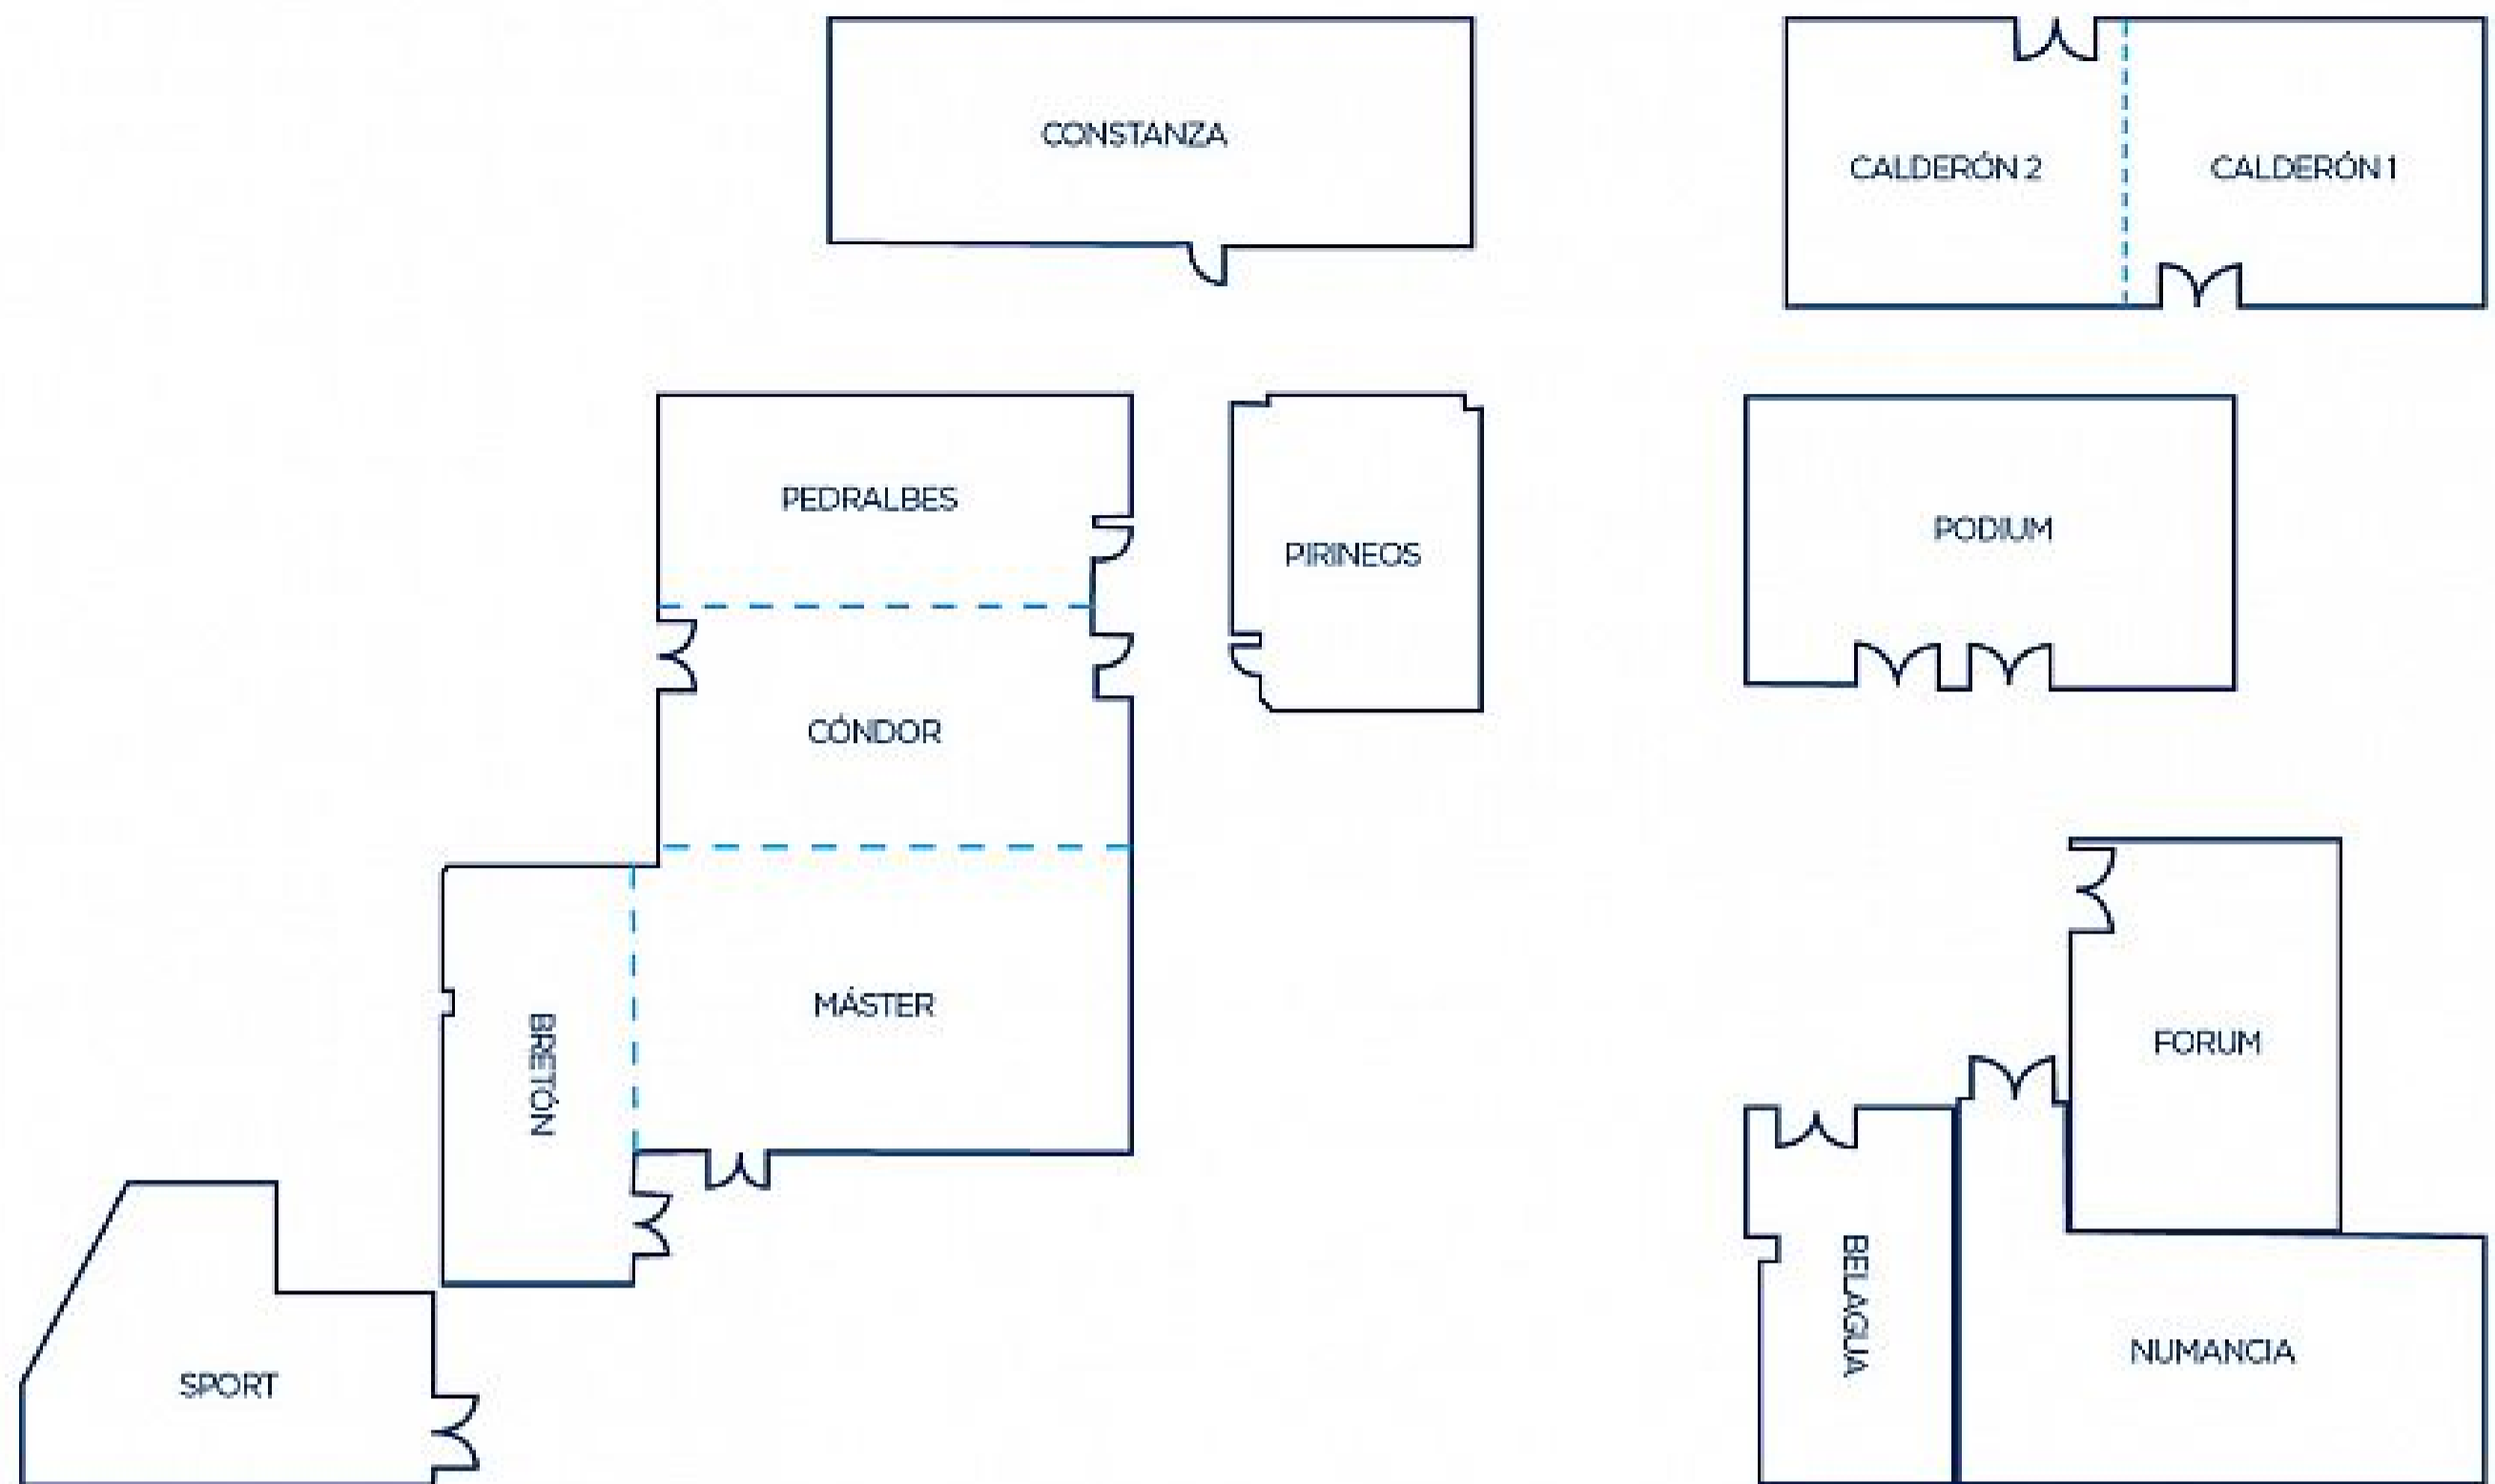

FUNCTION ROOMS AND THEIR CAPACITIES

FUNCTION ROOM NAME	HEIGHT (m)	AREA (m ²)	Cocktail	Square	Dinner	Classroom	Theatre	U-shape	Cabaret	Daylight
Máster	2,5	81	70	32	50	50	100	30	28	<input type="checkbox"/>
Cóndor	2,5	60	50	28	40	36	60	26	21	<input type="checkbox"/>
Pedralbes	2,5	52	40	28	30	36	60	26	21	<input checked="" type="checkbox"/>
Bretón	2,5	44	40	24	30	30	50	22	18	<input checked="" type="checkbox"/>
Máster + Cóndor	2,5	140	100	-	90	65	120	-	49	<input type="checkbox"/>
Máster + Bretón	2,5	125	100	-	46	80	75	130	41	<input checked="" type="checkbox"/>
Pedralbes + Cóndor	2,5	111	90	-	70	65	100	-	35	<input checked="" type="checkbox"/>
Máster + Cóndor + Pedralbes	2,5	192	200	-	15	120	250	-	70	<input checked="" type="checkbox"/>
Máster + Cóndor + Pedralbes + Bretón	2,5	236	250	-	200	120	250	-	70	<input checked="" type="checkbox"/>
Sport	2,5	53	40	25	30	20	50	22	18	<input checked="" type="checkbox"/>
Pirineos	2,5	41	30	18	20	21	30	15	14	<input checked="" type="checkbox"/>
Constanza	2,5	82	82	80	35	50	100	32	28	<input checked="" type="checkbox"/>